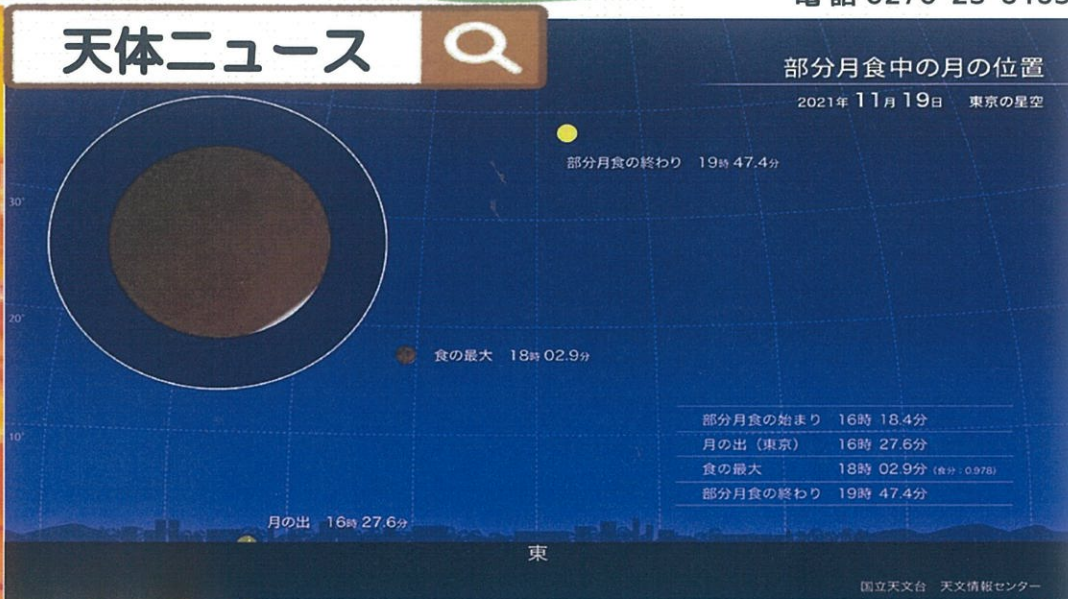

プラネタリウムは  
投影中止  
投影開始は  
未定です。

今月の星座紹介 (カシオペア座)

北極星を中心にして、北斗七星の反対側にあるのがカシオペア座です。地平に沈む事がなく、一年中見つける事ができます。

古代エチオピア王国の王妃カシオペアが、「娘のアンドロメダは、神の娘よりも美しい」と自慢しました。それを聞いた海の神ポセイドンがとても怒り、アンドロメダ姫は海の大蛇くじらのいけにえにされてしまいました。

そして、カシオペア王妃も椅子に縛りつけられたまま、北極星の周りを回りながら、一日に一度逆さまにされる運命になってしまいました。

【部分月食を見てみよう！】

11月19日の夕方から宵にかけて、全国で部分月食が見られます。部分月食の始まりは16時18分頃ですが、この時間はまだ月が昇っていないので、月が欠けた状態で空に昇ってくる月出帯食(げっしゅつたいしょく)となります。

月が最も欠けて見えるのは18時02分頃で、19時47分には部分月食が終わります。