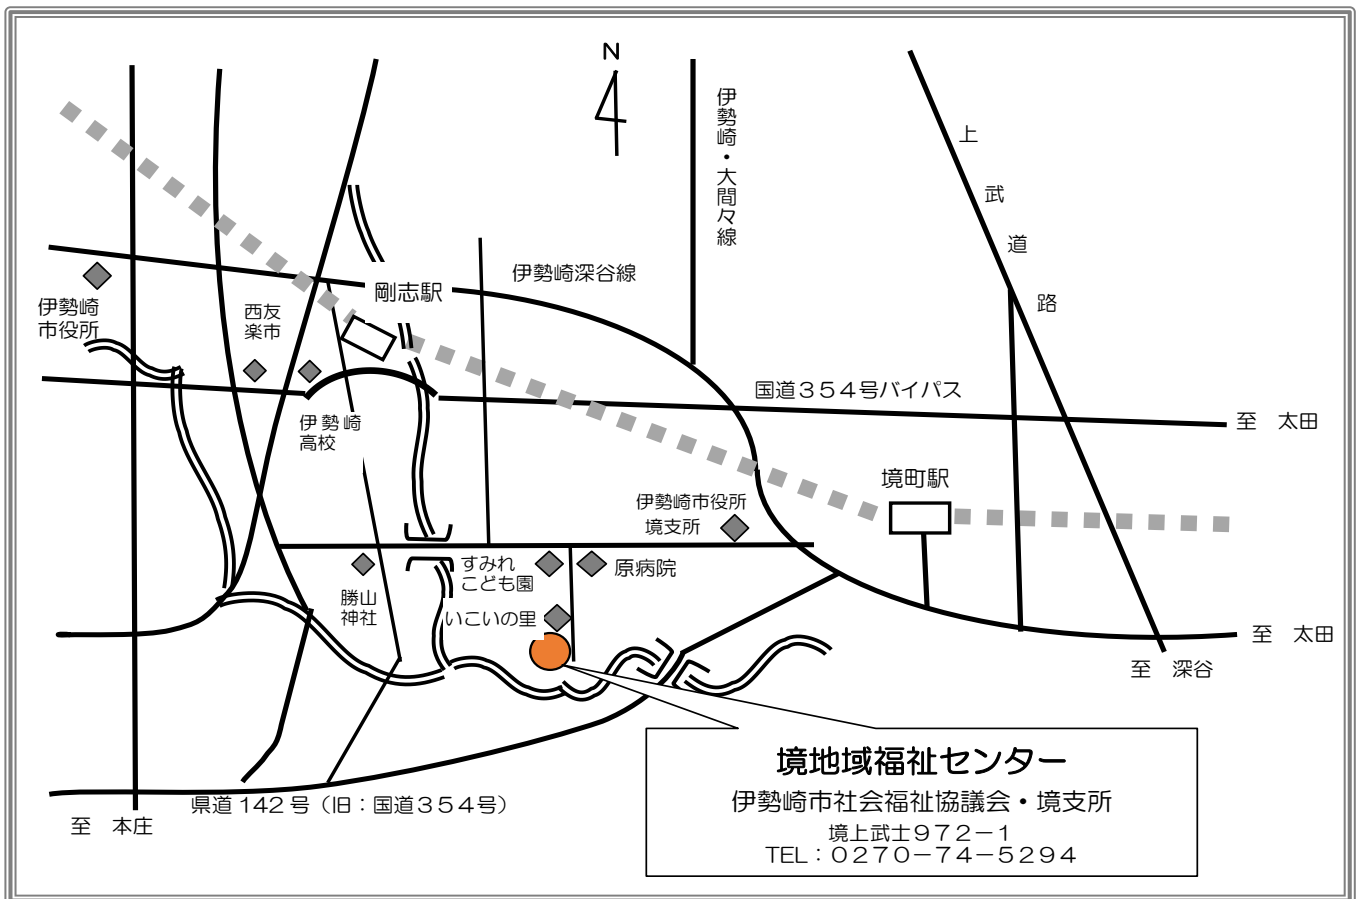

R7.  
2/14(金)

おやこリズムたいそう

リズム体操と絵本の読み聞かせ♪

会	場	境地域福祉センター(境上武士972-1)※裏面参照
時	間	上記イベントは10:30~11:00 会場は10時~12時まで開放しています
定	員	各日15組(先着順)
対	象	伊勢崎市内在住 0歳から就学前の子どもと保護者
持	ち物等	・飲み物 ・動きやすい服装

お申込み・問い合わせ **伊勢崎市社会福祉協議会境支所**

## 境地域福祉センター地図