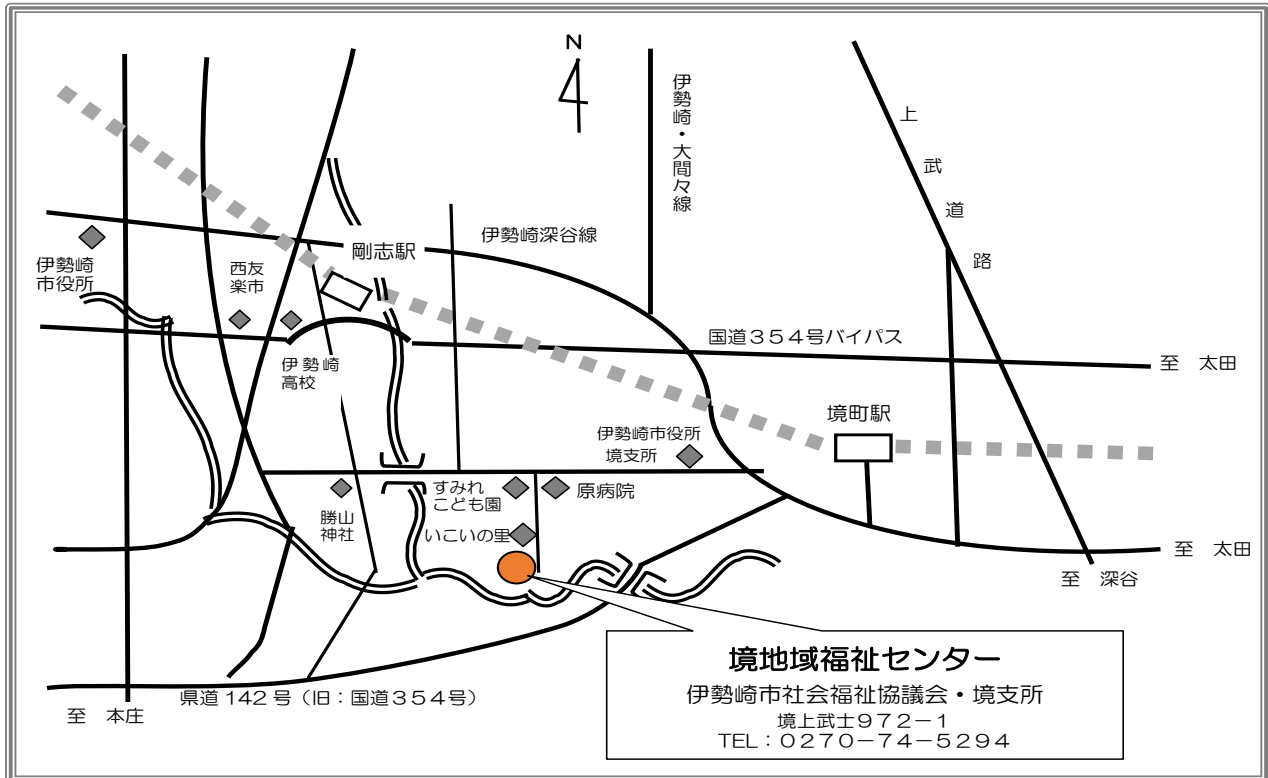

参加費無料

子育てサロン

お気軽に
お問い合わせ
ください♪

子育て中のお母さん同士の交流の場として自由に楽しみながら仲間づくりをしています。
親子で一緒に楽しく遊んだり体を動かしながら、ママたちの心も体もリフレッシュ♪

令和7年度開催日程

- 4/11 (金)  おやこふれあひあそび
リズムあそびなど
- 6/13 (金)  ママ・パパとあそぼう ①
リズムあそびや読み聞かせなど
- 8/8 (金)  かずさんとあそぼう ①
リズムあそびや読み聞かせなど
- 10/10(金)  かずさんとあそぼう ②
リズムあそびや読み聞かせなど
- 12/12(金)  ママ・パパとあそぼう ②
リズムあそびや読み聞かせなど
- 2/13 (金)  おやこリズムあそび
リズムあそびなど

場 所 境地域福祉センター（境上武士972-1）※裏面参照
時 間 上記イベントは10:30~11:00 会場は10時~12時まで解放
定 員 各日13組（先着順）
対 象 伊勢崎市内在住 0歳から就学前の子どもと保護者
持ち物 等 ・飲み物 ・動きやすい服装

お申込み・お問合せ 伊勢崎市社会福祉協議会境支所
伊勢崎市境上武士972-1
TEL:0270-74-5294

境地域福祉センター地図

境地域福祉センター外観

インターネット等で地図検索される際は、「境地域福祉センター」で検索してください。